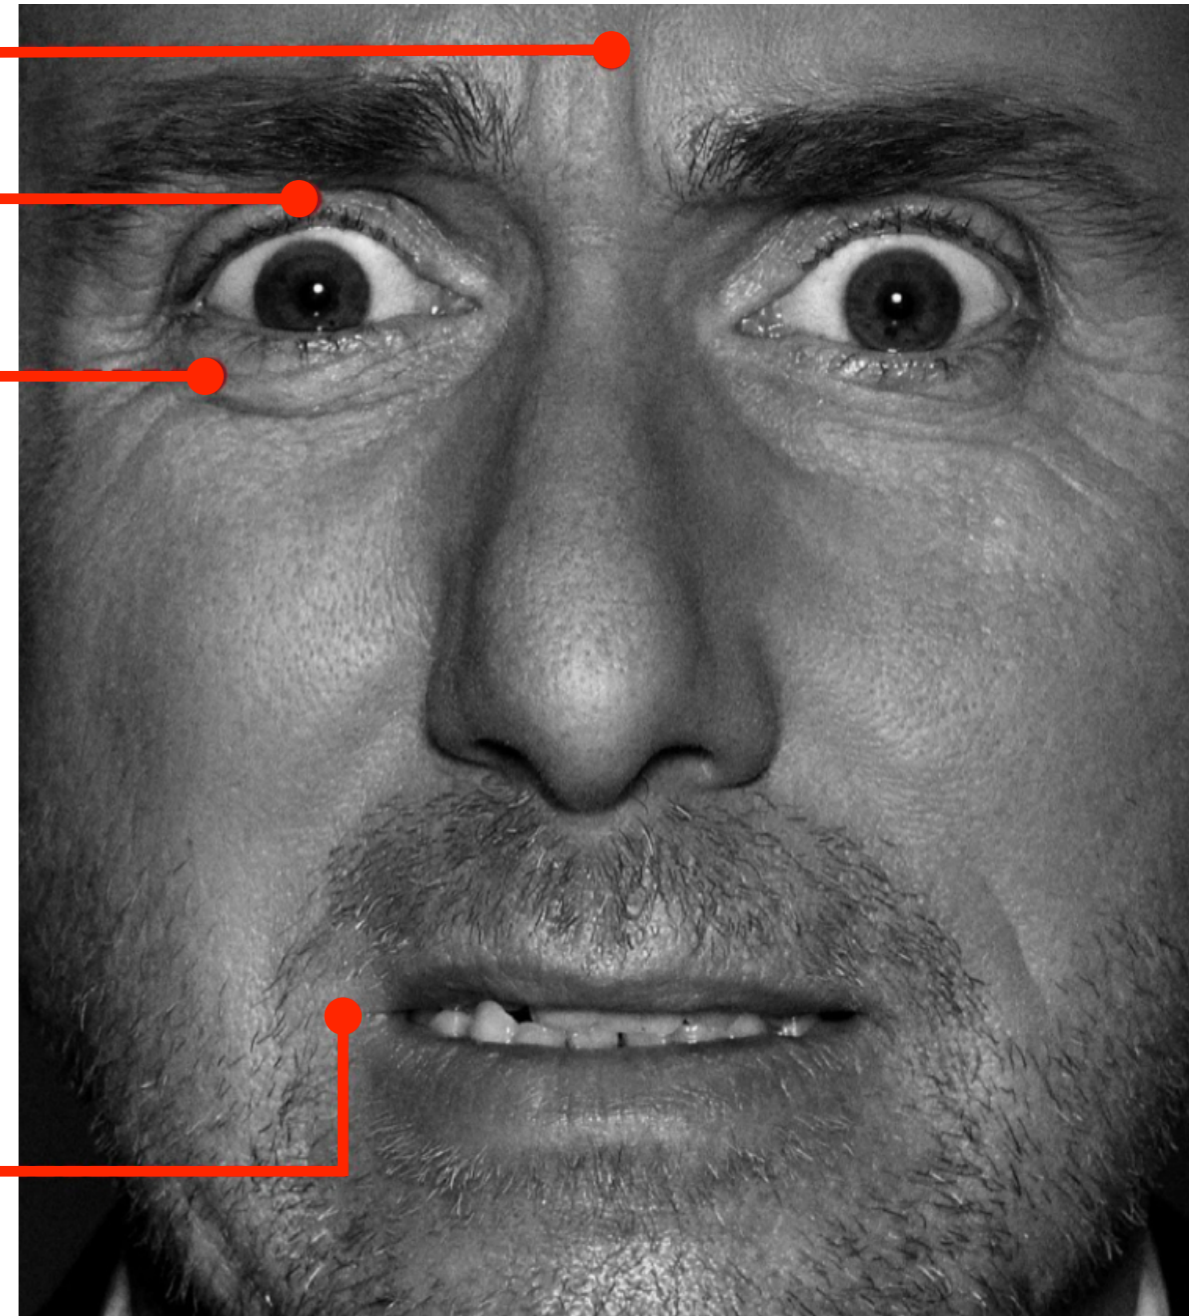

WWW.EMOZIONICERCASI.IT

©2015 DISNEY/PIXAR

#RABBIA
IDENTIKIT DELL'EMOZIONE

IL CORPO È PROTESO IN AVANTI VERSO IL BERSAGLIO DELLA RABBIA

GLI OCCHI SONO FOCALIZZATI SULL'OBIETTIVO

LE MANI SONO TESE E LE DITA CHIUSE O SEMI CHIUSE IN UN PUGNO

Funzione: individuare la minaccia ed eliminarla.

Azione suggerita: ascoltare attivamente per capire e rassicurare. Offrire soluzioni. Alzare il livello di empatia.

LE 7 EMOZIONI UNIVERSALI

Sopracciglia alzate e unite (reliable) ←

Palpebra superiore sollevata ←

Palpebra inferiore tesa ←

PAURA

Labbra leggermente tirate
orizzontalmente all'esterno
verso le orecchie ←

Disney · PIXAR
**INSIDE
OUT**

PAURA

#PAURA
IDENTIKIT DELL'EMOZIONE

LE PALPEBRE SUPERIORI SONO SOLLEVATE

LE PALPEBRE INFERIORI SONO TESE

LE LABBRA SONO TIRATE VERSO L'ESTERNO, LA BOCCA A VOLTE PUÒ ESSERE APERTA.

LE SOPRACCIGLIA SONO UNITE E SOLLEVATE VERSO L'ALTO. LE RUGHE SI FORMANO PRINCIPALMENTE AL CENTRO DELLA FRONTE